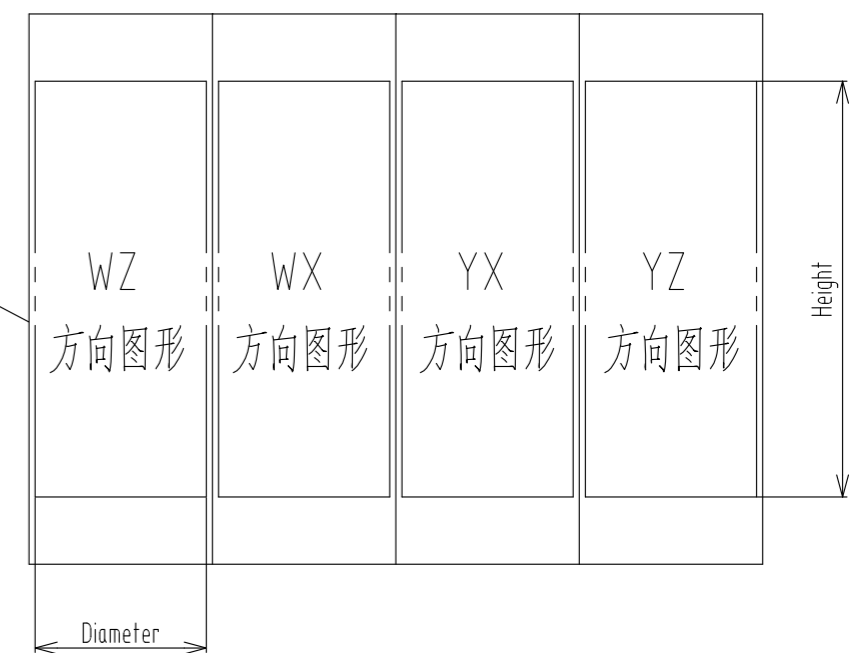

实拍显示效果放大图

Lens&Camera	
Lens	
Detector type	1"
Focal Length	f=16mm
Field Angle(H/V/D)	39.63°/29.72°/49.54°
Mount	C-Mount
Front Filter size	φ38±0.03
Camera	
Detector type	1"
Mount	C-Mount

	Diameter mm	Height mm	WD mm	Height of Length mm
Max	<φ75	<175	196.9±0.2	127
Min	φ1	1	196.9±0.2	91

					TOLERANCE: LINEARITY TOLERANCES ±0.05 ANGULAR TOLERANCES ARE ±30' DRAFT ANGLES AREA ±0.5°/SIDE		三角法		材料(环保)		单位	比例
							---		---		mm	1:1
					设计		名称		RF3607B规格书		页码	
					校对		代号		RF3607B-SPEC		1/1	
					审核						版本	
					批准						V01	
版本	处数	更改文件号	担当	变更日期								