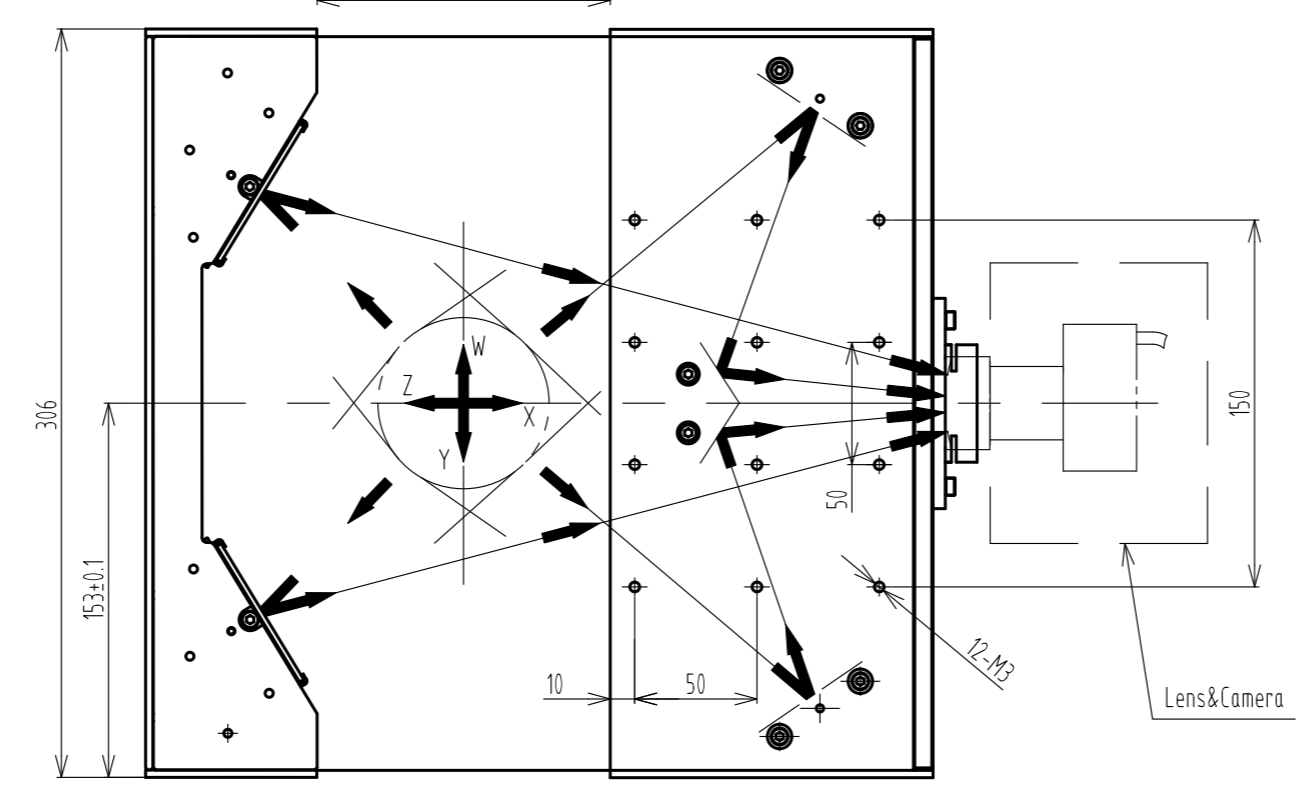

实拍显示效果放大图

Lens&Camera	
Lens	
Detector type	1"
Focal Length	f=16mm
Field Angle(H/V/D)	39.63°/29.72°/49.54°
Mount	C-Mount
Front Filter size	φ38±0.03
Camera	
Detector type	1"
Mount	C-Mount

	Diameter mm	Height mm	WD mm	Height of Length mm
Max	<φ75	<175	196.9±0.2	127
Min	φ1	1	196.9±0.2	91

					TOLERANCE: LINEARITY TOLERANCES ±0.05 ANGULAR TOLERANCES ARE ±30' DRAFT ANGLES AREA ±0.5°/SIDE		三角法		材料(环保)		单位	比例
							---		---		mm	1:1
					设计		名称		RF3607B规格书		页码	
					校对		代号		RF3607B-SPEC		1/1	
					审核						版本	
					批准						V01	
版本	处数	更改文件号	担当	变更日期								